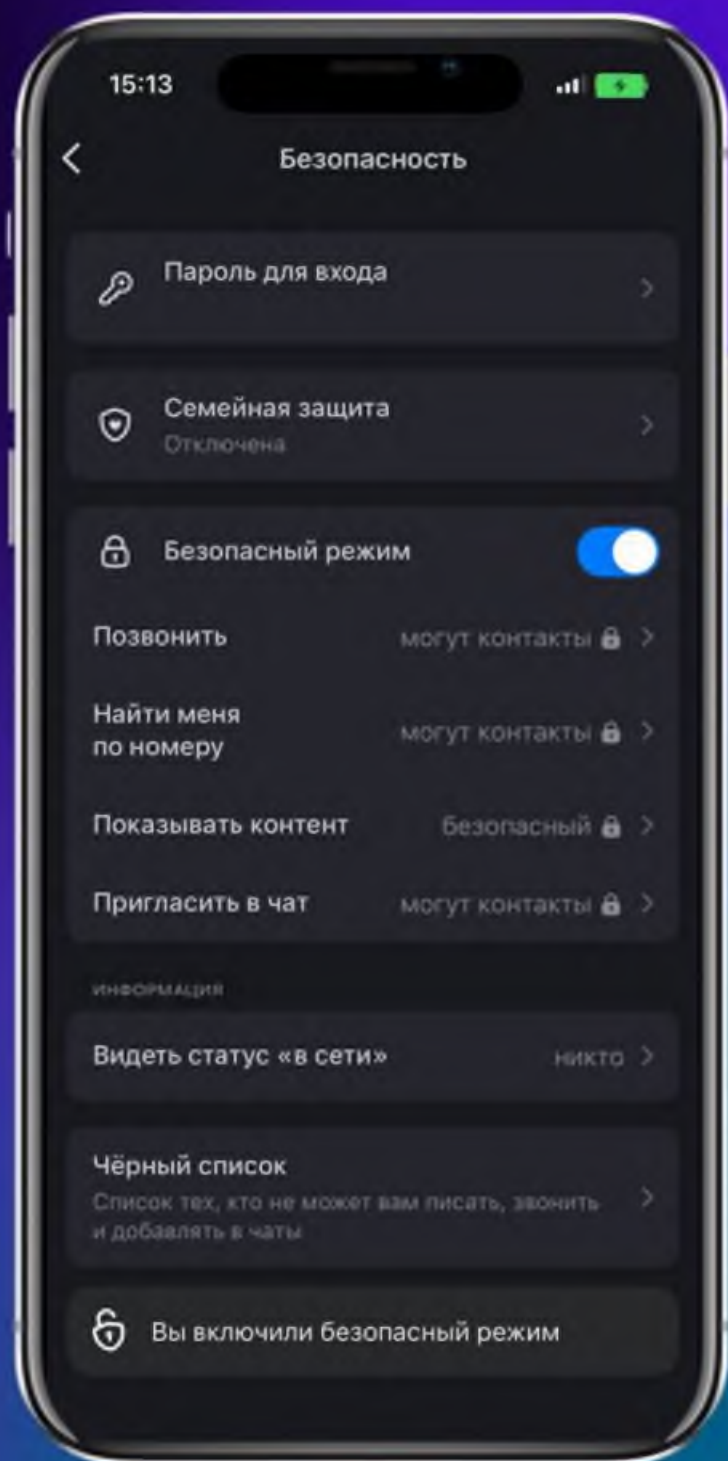

Контакты

Звонки

Чаты

Профиль

15:12

Безопасный режим

Общайтесь только с теми, кому доверяете

Профиль не показывается в поиске

Вас не смогут найти по номеру телефона

Звонки только от контактов

Позвонить вам смогут только люди из вашего списка контактов

Чаты только со знакомыми

Пригласить вас в групповой чат смогут только те, с кем вы уже общались

Фильтр контента

Покажем только безопасные посты и каналы

Включить

15:12

Безопасность

Пароль для входа

Отключён

Семейная защита