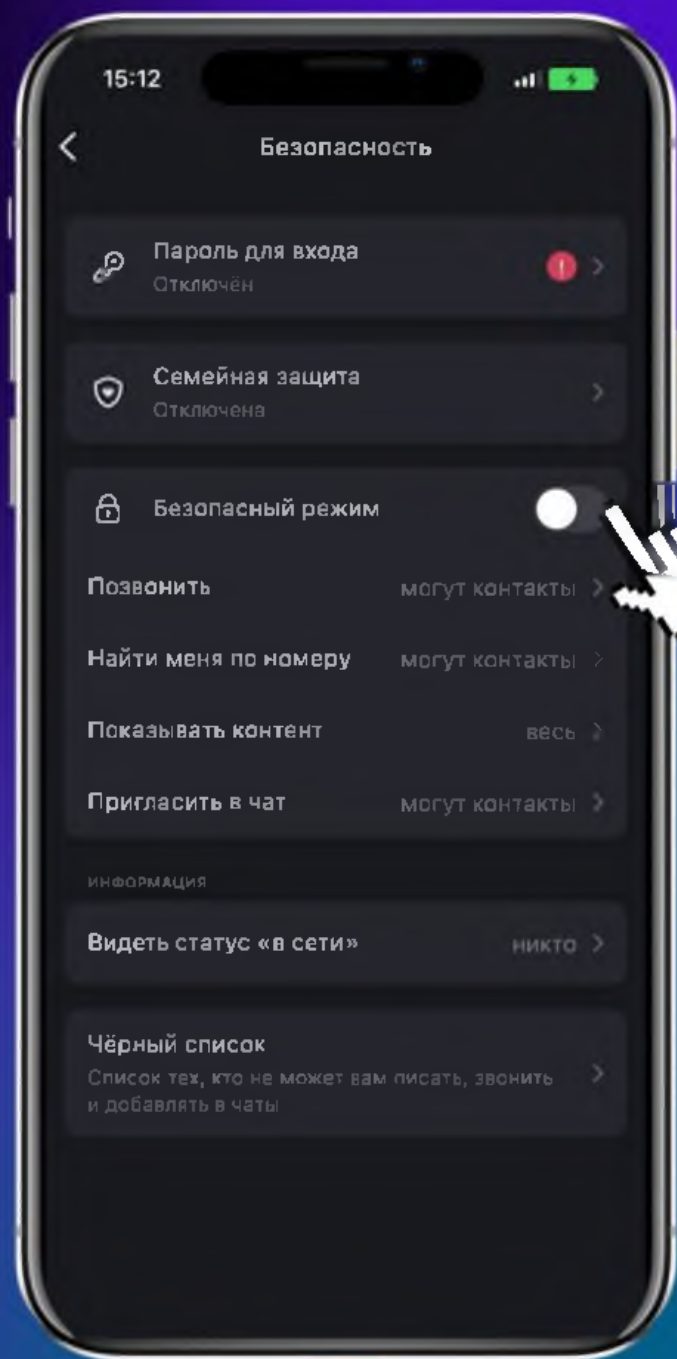

Контакты

Звонки

Чаты

Профиль

15:12

Безопасный режим

Общайтесь только с теми, кому доверяете

Профиль не показывается в поиске

Вас не смогут найти по номеру телефона

Звонки только от контактов

Позвонить вам смогут только люди из вашего списка контактов

Чаты только со знакомыми

Пригласить вас в групповой чат смогут только те, с кем вы уже общались